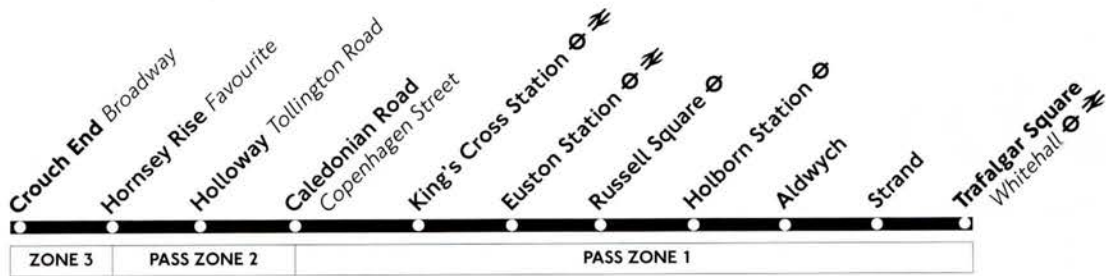

91

Daily

N91

Every night

Crouch End - King's Cross - Trafalgar Square

Mondays to Fridays

	N91					N91					N91		N91						
	MO	MX	MO	MX	MO	N91	N91	N91	N91	N91	N91	N91	N91	N91	N91	N91	N91		
Crouch End Broadway	0004	0004	0008	0016	0020	0034					04	34		0504	0517	0529	0541	0553	0605
Hornsey Rise Favourite	0006	0007	0010	0019	0022	0036					06	36		0506	0520	0532	0544	0557	0609
Holloway Tollington Road	0011	0012	0015	0024	0027	0041	Then every				11	41		0511	0526	0539	0551	0604	0616
King's Cross Station	0017	0020	0023	0032	0034	0047	30 minutes.				17	47	until	0517	0533	0547	0559	0612	0625
Euston Station	0020	0024	0027	0036	0038	0050	at these minutes				20	50		0520	0536	0550	0603	0616	0630
Russell Square	0022	0028	0031	0040	0041	0052	past the hour				22	52		0522	0539	0553	0607	0620	0634
Holborn Station	0024	0032	0034	0043	0044	0054					24	54		0524	0542	0556	0610	0624	0638
Trafalgar Square Whitehall	0031	0042	0042	0052	0052	0101					31	01		0531	0550	0604	0618	0632	0646

Saturdays

	N91					N91			N91			N91					
Crouch End Broadway	0004	0016	0030	0050	Then	10	30	50	0410	0434	0504	0517	0532	0547	0602	0617	0632
Hornsey Rise Favourite	0007	0019	0032	0052	every	12	32	52	0412	0436	0506	0520	0535	0550	0606	0621	0636
Holloway Tollington Road	0012	0024	0037	0057	20 minutes,	17	37	57	0417	0441	0511	0526	0542	0557	0613	0628	0643
King's Cross Station	0020	0032	0044	0104	at these	24	44	04	0424	0447	0517	0533	0550	0605	0622	0638	0653
Euston Station	0024	0036	0049	0109	minutes	29	49	09	0429	0450	0520	0536	0553	0609	0626	0643	0658
Russell Square	0028	0040	0052	0112	past	32	52	12	0432	0452	0522	0539	0556	0613	0630	0647	0702
Holborn Station	0032	0043	0054	0114	the	34	54	14	0434	0454	0524	0542	0559	0616	0633	0650	0705
Trafalgar Square Whitehall	0042	0052	0101	0121	hour	41	01	21	0441	0501	0531	0550	0607	0624	0641	0658	0713