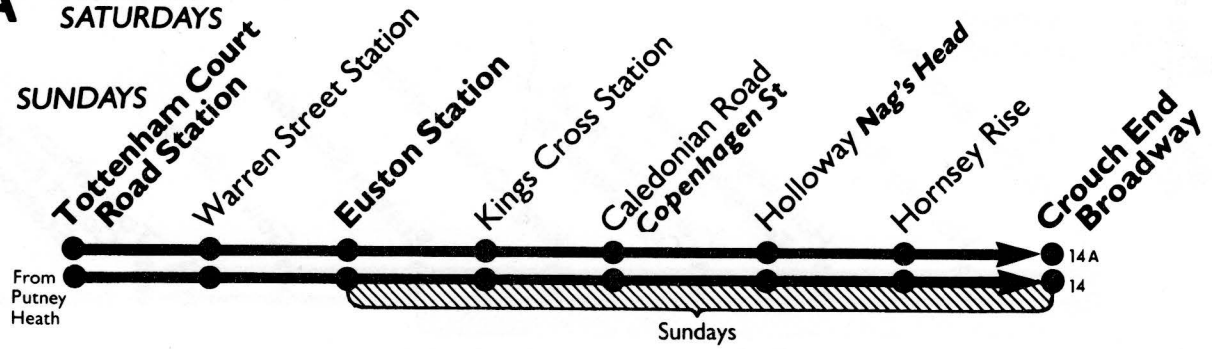

14A

MONDAYS-SATURDAYS

14

SUNDAYS

ZONE 1

ZONE 2

ZONE 3

Mondays to Fridays from May 28th 1991

Tottenham Court Road Station	0641	0656	0708	0718	....	0728	0738	Then	0928	0939	0951	1003	1015	1027	1039	1051	1103		
Euston Station	0646	0701	0713	0723	....	0733	0744	about	0935	0947	0959	1011	1023	1035	1047	1059	1111		
Kings Cross Station	0650	0705	0717	0727	....	0739	0750	every	0942	0954	1006	1018	1030	1042	1054	1106	1118		
Holloway Nags Head	0700	0715	0727	0737	A	0749	0800	10	0954	1006	1018	1030	1042	1054	1106	1118	1130		
Hornsey Rise Favourite	0706	0721	0733	0745	0752	0757	0808	minutes	1002	1014	1026	1038	1050	1102	1114	1126	1138		
Crouch End Broadway	0711	0726	0738	0752	0759	0804	0815	until	1010	1022	1034	1046	1058	1110	1122	1134	1146		
Tottenham Court Road Station	1115	1127	1138	Then at	50	02	14	26	38	1526	1537	....	1547	1557	1607	Then	1747	1757	
Euston Station	1123	1135	1147	these	59	11	23	35	47	1535	1546	....	1556	1606	1616	every	1756	1806	
Kings Cross Station	1130	1142	1154	minutes	06	18	30	42	54	UNTIL	1542	1554	....	1604	1614	1624	10	1804	1814
Holloway Nags Head	1143	1155	1207	past	19	31	43	55	07	1555	1607	A	1618	1628	1638	mins.	1818	1828	
Hornsey Rise Favourite	1151	1203	1215	each	27	39	51	03	15	1603	1615	1621	1627	1639	1649	until	1829	1839	
Crouch End Broadway	1159	1211	1223	hour	35	47	59	11	23	1611	1623	1629	1635	1647	1701	1841	1848	1848	1848
Tottenham Court Road Station	1807	1817	1827	1837	1847	1857	1905	1913	1928	1943	Then	2258	2313	2328	2343	0002	0022	0022	0022
Euston Station	1816	1826	1835	1845	1855	1905	1913	1921	1936	1950	every	2305	2320	2335	2350	0009	0029	0029	0029
Kings Cross Station	1824	1834	1841	1851	1901	1911	1919	1927	1942	1956	15	2311	2326	2341	2356	0015	0035	0035	0035
Holloway Nags Head	1838	1844	1851	1901	1911	1921	1929	1937	1952	2006	minutes	2321	2336	2351	0006	0025	0045	0045	0045
Hornsey Rise Favourite	1849	1852	1859	1909	1919	1929	C	1944	1959	2013	until	2328	2343	2358	0013	0032	C	C	C
Crouch End Broadway	1856	A	1906	1916	1926	1936	....	1950	2005	2019	2334	A	A	A	A	A	....	....	....

Saturdays