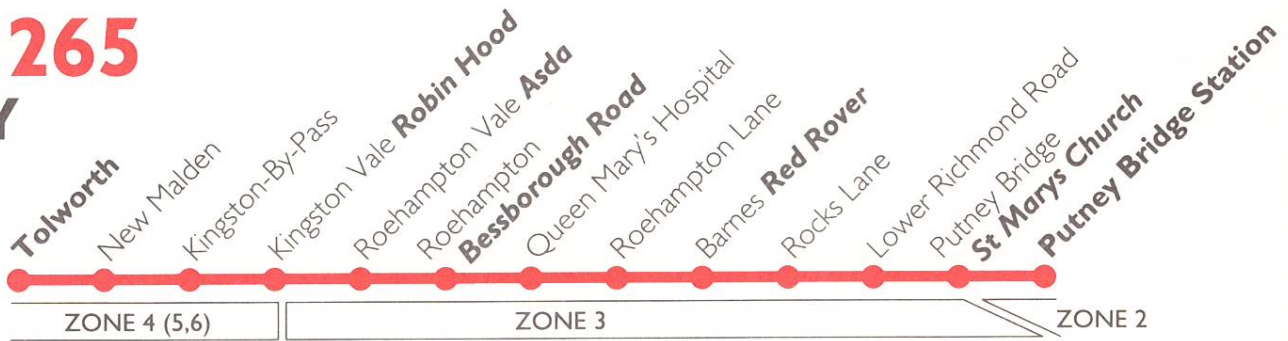

Streetline 265

Bus 265 DAILY

Mondays to Fridays

Tolworth Ewell Road	0706	0719	0731	0743	0755	0807	0819	0831	0843	0856	0910	0927	0951					
New Malden Police Station	0647	0715	0731	0743	0755	0807	0819	0831	0843	0855	0908	0922	0939	1000				
Roehampton Vale Asda Superstore	0628	0658	0726	0749	0801	0813	0825	0837	0849	0901	0913	0926	0933	0940	0951	1002	1012	
Roehampton Alton Rd/bessboro Rd	0631	0701	0729	0740	0752	0804	0816	0828	0840	0852	0904	0916	0929	0936	0943	0953	1004	1014
Barnes Common Roehampton Lane	0638	0708	0737	0749	0801	0813	0825	0837	0849	0901	0913	0925	0937	0944	0951	1001	1012	1022
Putney Common Spencer Arms	0641	0711	0741	0753	0805	0817	0829	0841	0853	0905	0917	0929	0940	0947	0954	1004	1015	1025
Putney Bridge Station	0646	0716	0747	0759	0811	0823	0835	0847	0859	0911	0923	0935	0945	0952	0959	1009	1020	1030
Tolworth Ewell Road	11	31	51	UNTIL	1531	1542	1553	Then	1738	1753	1808	1823	1844					
New Malden Police Station	20	40	00	UNTIL	1540	1551	1602	about	1750	1805	1820	1835	1853					
Roehampton Vale Asda Superstore	32	42	52	02	12	22	UNTIL	1552	1603	1614	1602	1802	1817	1832	1847	1904		
Roehampton Alton Rd/bessboro Rd	34	44	54	04	14	24	UNTIL	1554	1605	1616	1602	1805	1820	1835	1850	1907		
Barnes Common Roehampton Lane	42	52	02	12	22	32	UNTIL	1602	1613	1624	1602	1814	1829	1842	1857	1914		
Putney Common Spencer Arms	45	55	05	15	25	35	UNTIL	1605	1616	1627	1602	1818	1833	1845	1900	1917		
Putney Bridge Station	50	00	10	20	30	40	UNTIL	1610	1621	1633	1602	1824	1838	1850	1905	1922		
Tolworth Ewell Road	1906	1932	2002	2032	2102	2102	2102	2102	2102	2102	2102	2102	2102	2102	2102	2102	2102	2102
New Malden Police Station	1915	1941	2011	2041	2111	2126	2141	2141	2141	2141	2141	2141	2141	2141	2141	2141	2141	2141
Roehampton Vale Asda Superstore	1909	1926	1937	1952	2007	2022	2037	2052	2107	2122	2137	2152	2222	2222	2222	2222	2222	2222
Roehampton Alton Rd/bessboro Rd	1912	1929	1940	1955	2010	2025	2040	2055	2110	2125	2140	2155	2210	2225	2240	2255	2325	2355
Barnes Common Roehampton Lane	1919	1936	1947	2002	2017	2032	2047	2102	2117	2132	2147	2202	2217	2232	2247	2302	2332	0002
Putney Common Spencer Arms	1922	1939	1950	2005	2020	2035	2050	2105	2120	2135	2150	2205	2220	2235	2250	2305	2335	0005
Putney Bridge Station	1927	1944	1955	2010	2025	2040	2055	2110	2125	2140	2155	2210	2225	2240	2255	2310	G	G

Saturdays