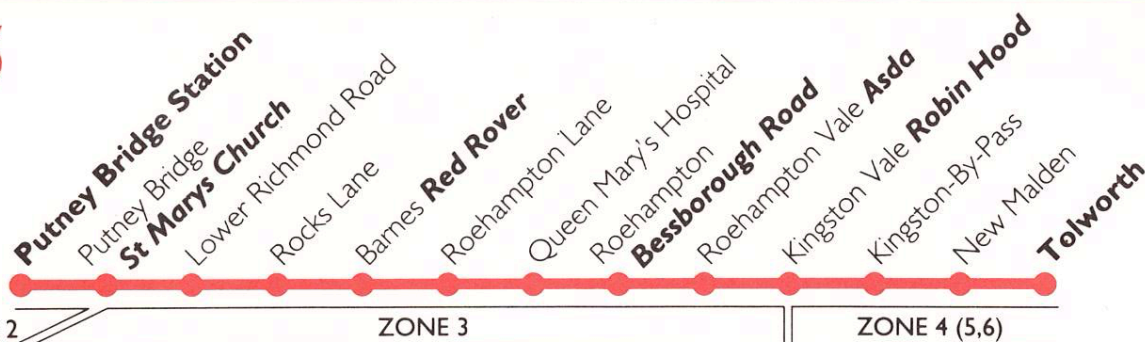

## Bus 265 DAILY

### Mondays to Fridays

Putney Bridge Station	0955	Then	05 15 25 35 45 55	0716 0728 0740 0752 0804 0816 0828 0840 0852 0904 0918 0930 0942
Putney Common Spencer Arms	1000	at	10 20 30 40 50 00	0721 0733 0745 0757 0809 0821 0833 0845 0857 0909 0923 0935 0947
Barnes Common Roehampton Lane	1003	these	13 23 33 43 53 03	0724 0736 0748 0800 0812 0824 0836 0848 0900 0912 0926 0938 0950
Roehampton Alton Rd/bessboro Rd	1010	minutes	20 30 40 50 00 10	0731 0743 0755 0807 0819 0831 0843 0855 0907 0919 0933 0945 0957
Roehampton Vale Asda Superstore	1017	past	27 37 47 57 07 17	0739 0751 0803 0815 0827 0839 0851 0903 0915 0927 0940 0952 1004
New Malden Police Station	1017	each	38 48 58 08 18	0740 0752 0804 0816 0828 0840 0852 0904 0916 0928 0940 0952 1004
Tolworth Ewell Road	1023	hour	46 06 16 26 36 46	0738 0750 0802 0814 0826 0838 0850 0902 0914 0926 0938 0950 1002 1014 1026