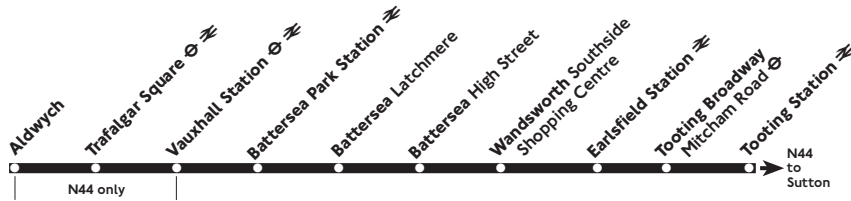

44

Daily

N44

Vauxhall - Wandsworth - Tooting

Every night

Monday - Friday

Vauxhall Station ⇄	0515	0530	0545	0558	0611	0624	0639	0654	0704				1907				2031	2046	2101	2116
Battersea Park Station ⇄	0520	0535	0550	0603	0616	0629	0644	0659	0709	Then			1912	Then			2036	2051	2106	2121
Battersea High Street	0526	0541	0556	0609	0622	0636	0651	0706	0716	about every			1920	about every			2042	2057	2112	2127
Wandsworth Southside Shopping Centre	0534	0549	0604	0617	0630	0645	0700	0715	0725	10 minutes			1930	12 minutes			2050	2105	2120	2135
Earlsfield Station ⇄	0538	0553	0608	0622	0636	0651	0706	0721	0731	until			1938	until			2055	2110	2125	2140
Tooting Broadway Mitcham Road ⇄	0544	0559	0614	0629	0644	0659	0714	0729	0741				1947				2101	2116	2131	2146
Tooting Station ⇄	0548	0603	0618	0633	0648	0703	0718	0733	0746				1952				2105	2120	2135	2150

Saturday (also Good Friday)

Vauxhall Station ⇄	0515	0535	0555	0614	0633	0652	0711	0729	0744	0759	0814	0826	0838	0849	Then		1812	Then	1901
Battersea Park Station ⇄	0520	0540	0600	0619	0638	0657	0716	0734	0749	0804	0819	0831	0843	0854	about		1817	about	1906
Battersea High Street	0526	0546	0606	0625	0644	0703	0722	0740	0755	0810	0825	0837	0849	0900	every		1823	every	1912
Wandsworth Southside Shopping Centre	0534	0554	0614	0633	0652	0711	0730	0748	0803	0818	0833	0845	0857	0910	10		1831	12	1920
Earlsfield Station ⇄	0538	0558	0618	0638	0657	0716	0735	0753	0808	0823	0838	0850	0902	0917	mins		1837	mins	1926
Tooting Broadway Mitcham Road ⇄	0544	0604	0624	0644	0703	0722	0741	0759	0814	0829	0844	0856	0910	0925	until		1845	until	1934
Tooting Station ⇄	0548	0608	0628	0648	0707	0726	0745	0803	0818	0833	0848	0900	0915	0930			1850		1939