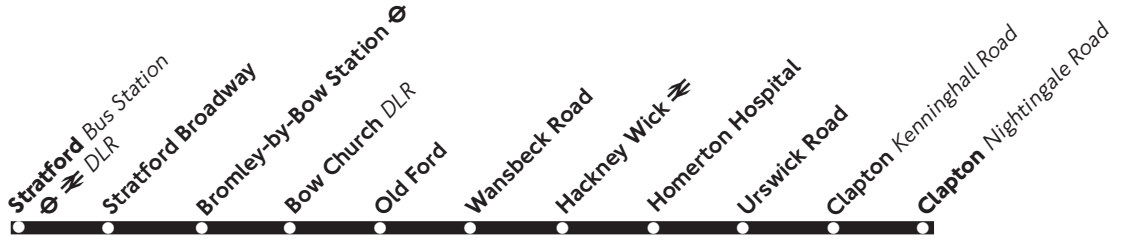

S2

Stratford - Old Ford - Clapton

Daily

Monday - Friday

Stratford Bus Station	0450	0505	0520	0535	0550	0605	0620	0635	0644		1826		1925	1940	1955	2010
Stratford Broadway	0453	0508	0523	0538	0553	0608	0623	0638	0647		1830		1929	1943	1958	2013
Bromley-by-Bow Station	0500	0515	0530	0545	0600	0616	0631	0646	0655	Then	1839	Then	1937	1951	2006	2021
Bow Church DLR	0503	0518	0533	0548	0603	0619	0634	0649	0658	about every	1843	about every	1940	1954	2009	2024
Old Ford Parnell Road	0506	0521	0536	0551	0606	0623	0638	0653	0702	8 minutes	1847	10 minutes	1944	1958	2013	2028
Hackney Wick Chapman Road	0509	0524	0539	0554	0609	0627	0642	0657	0707	until	1852	until	1948	2002	2017	2032
Homerton Hospital Wardle Street	0512	0527	0542	0557	0613	0631	0647	0702	0712		1857		1951	2005	2020	2035
Clapton Kenninghall Road	0517	0532	0547	0602	0619	0636	0653	0708	0719		1904		1957	2011	2026	2041
Clapton Nightingale Road	0519	0534	0549	0604	0621	0638	0655	0710	0721		1906		1959	2013	2028	2043
Stratford Bus Station	2025	2040	2055			10	25	40	55		0010	0025				
Stratford Broadway	2028	2043	2058	Then every		13	28	43	58		0013	0028				
Bromley-by-Bow Station	2036	2051	2106	15 minutes		21	36	51	06		0021	0036				
Bow Church DLR	2039	2054	2109	at these		24	39	54	09		0024	0039				
Old Ford Parnell Road	2043	2058	2113	minutes		28	43	58	13	until	0028	0043				
Hackney Wick Chapman Road	2047	2102	2117	past the		32	47	02	17		0032	0047				
Homerton Hospital Wardle Street	2050	2105	2120	hour		35	50	05	20		0035	0050				
Clapton Kenninghall Road	2056	2111	2126			41	56	11	26		0041	0056				
Clapton Nightingale Road	2058	2113	2128			43	58	13	28		0043	0058				

Saturday (also Good Friday)