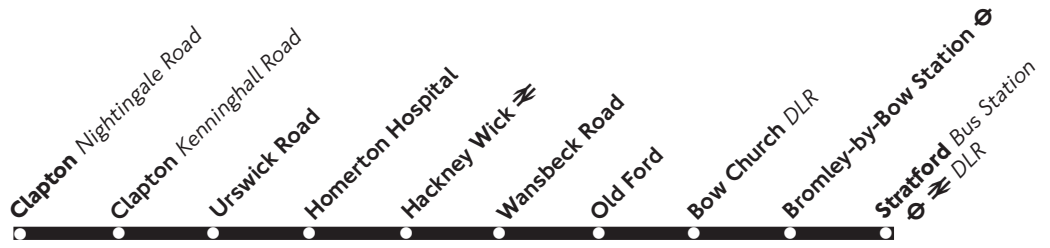

## Clapton - Old Ford - Stratford

### Monday - Friday

Clapton Nightingale Road	0445	0500	0515	0530	0545	0600	0615	0630	0640			1832		1925	1940	1955	2010
Clapton Kenninghall Road	0449	0504	0519	0534	0549	0604	0619	0634	0644			1837		1929	1944	1959	2014
Homerton Hospital Homerton Row	0454	0509	0524	0539	0554	0609	0624	0639	0649	Then		1844	Then	1936	1951	2005	2020
Hackney Wick Chapman Road	0457	0512	0527	0543	0558	0613	0628	0643	0653	about every		1849	about every	1940	1955	2009	2024
Old Ford Parnell Road	0500	0515	0530	0546	0602	0617	0632	0647	0657	8 minutes		1854	10 minutes	1943	1958	2012	2027
Bow Church DLR	0504	0519	0534	0550	0607	0622	0637	0652	0702	until		1858	until	1947	2002	2016	2031
Bromley-by-Bow Station	0508	0523	0538	0554	0611	0626	0641	0656	0706			1903		1951	2006	2020	2035
Stratford Bus Station DLR	0514	0529	0544	0601	0618	0633	0648	0703	0713			1911		1959	2013	2027	2042

Clapton Nightingale Road	2025	2040	2055			10	25	40	55			0010	0025				
Clapton Kenninghall Road	2029	2044	2059	Then every		14	29	44	59			0014	0029				
Homerton Hospital Homerton Row	2035	2050	2105	15 minutes		20	35	50	05			0020	0035				
Hackney Wick Chapman Road	2039	2054	2109	at these		24	39	54	09	until		0024	0039				
Old Ford Parnell Road	2042	2057	2112	minutes		27	42	57	12			0027	0042				
Bow Church DLR	2046	2101	2116	past the		31	46	01	16			0031	0046				
Bromley-by-Bow Station	2050	2105	2120	hour		35	50	05	20			0035	0050				
Stratford Bus Station DLR	2057	2112	2127			42	57	12	27			0042	0057				