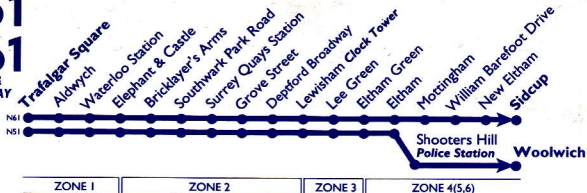

N51 N61

FRIDAY &
SATURDAY
NIGHTS

Friday night/Saturday morning and Saturday night/Sunday morning

	N61	N51	N61	N51	N51	N61	N51
Trafalgar Square Stop V	0025	0125	0225	0325	0345	0425	0525
Aldwych	0030	0130	0230	0330	0350	0430	0530
Waterloo Station	0033	0133	0233	0333	0353	0433	0533
Elephant & Castle	0038	0138	0238	0338	0458	0438	0538
Southwark Pk Rd St. James's Rd	0043	0143	0243	0343	0403	0443	0543
Surrey Quays Station	0047	0147	0247	0347	0407	0447	0547
Pepys Estate Grove Street	0049	0149	0249	0349	0409	0449	0549
Deptford Broadway	0054	0154	0254	0354	0414	0454	0554
Lewisham Duke Of Cambridge	0058	0158	0258	0358	0418	0458	N
Lee Green Old Tigers Head	0103	0203	0303	0403	0423	0503
Eltham Church	0109	0209	0309	0409	0429	0509
Eltham Station	0211	0411
Shooters Hill Police Station	0214	0414
Woolwich Arsenal Station	0221	0421
Mottingham Station	0112	0312	0512
New Eltham Station	0116	0316	0516
Sidcup Station	0124	0324	0524

	N51	N61	N51	N61	N51
Sidcup Station	0128	0328
New Eltham Station	0135	0335
Mottingham Station	0139	0339
Woolwich Arsenal Station	0227	0427
Woolwich Beresford Square	0229	0429
Shooters Hill Police Station	0235	0435
Eltham Station	0239	0439
Eltham Church	0141	0241	0341	0441
Lee Green Leagate	0146	0246	0346	0446
Lewisham Duke Of Cambridge	0051	0151	0251	0351	0451
Deptford Broadway	0054	0154	0254	0354	0454
Pepys Estate Grove Street	0058	0158	0258	0358	0458
Surrey Quays Station	0101	0201	0301	0401	0501
Southwark Pk Rd St. James's Rd	0105	0205	0305	0405	0505
Elephant & Castle	0111	0211	0311	0411	0511
Waterloo Station	0115	0215	0315	0415	0515
Aldwych	0117	0217	0317	0417	0517
Trafalgar Square	0120	0220	0320	0420	0520

N - Continues to New Cross Gate.